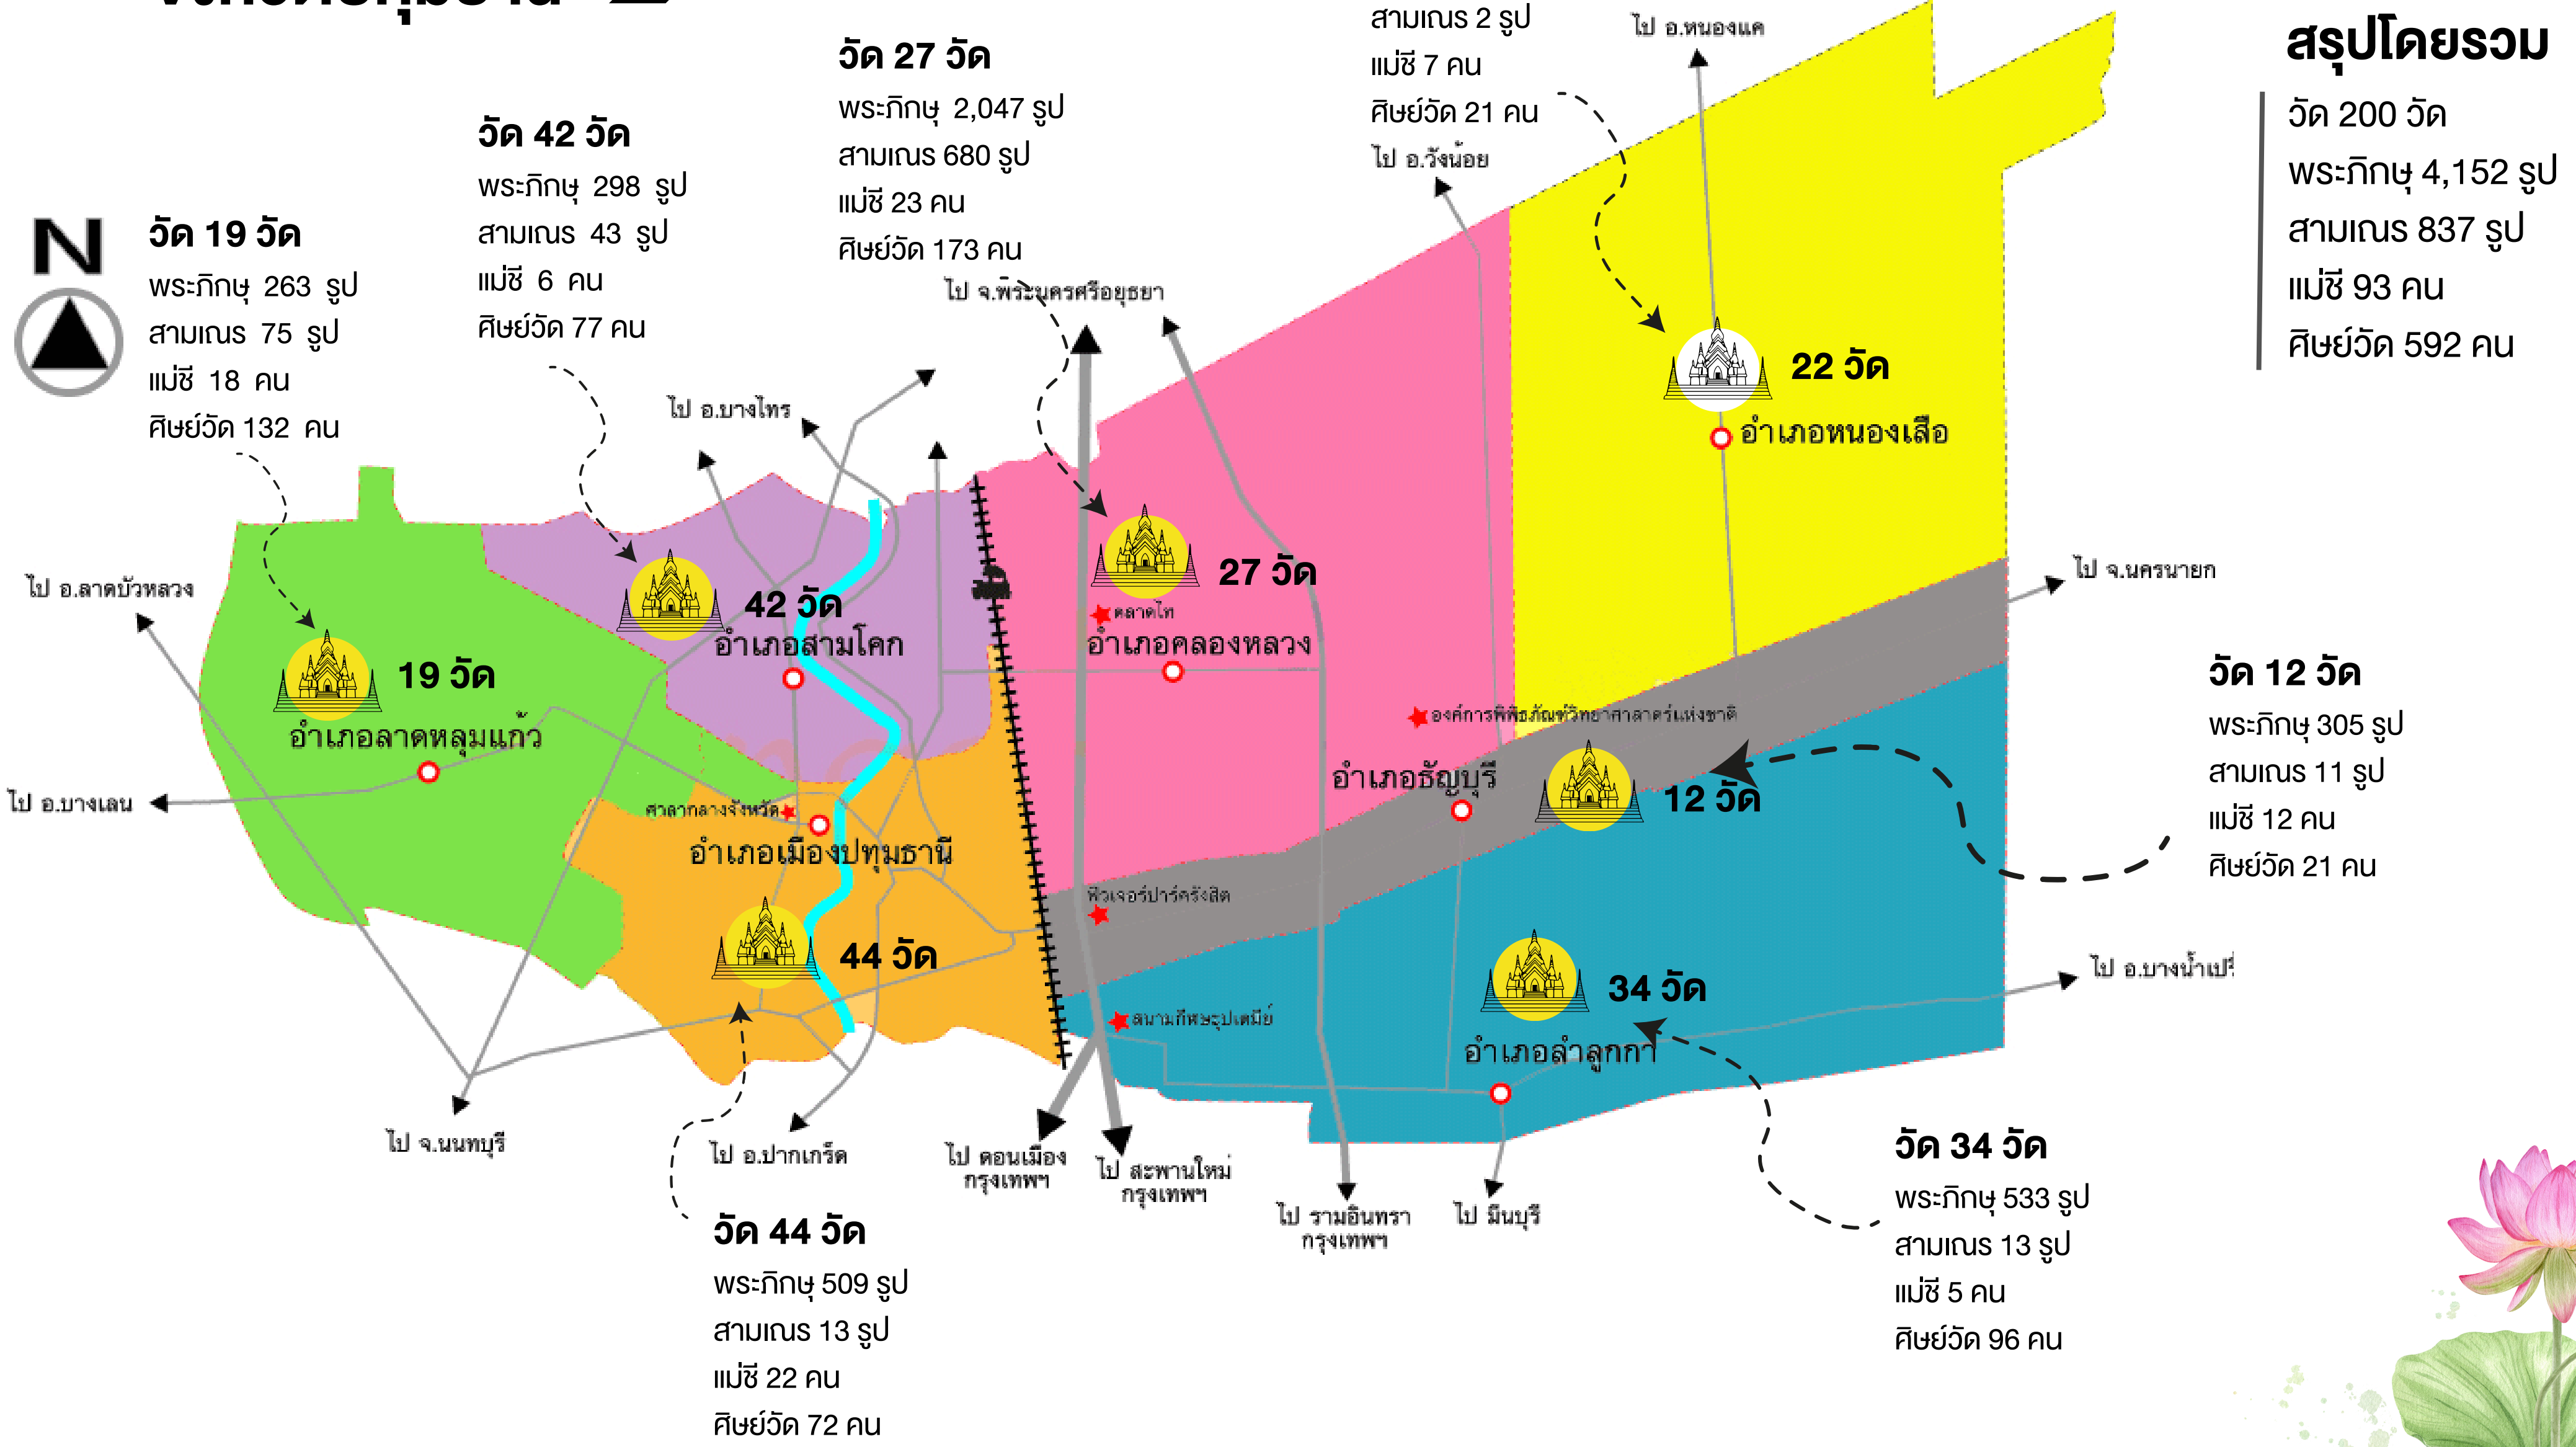

ข้อมูลพื้นฐานทางด้านพระพุทธศาสนา จังหวัดปทุมธานี ➡

สำนักงานพระพุทธศาสนาจังหวัดปทุมธานี
 ข้อมูล ณ วันที่ 31 ธันวาคม 2566